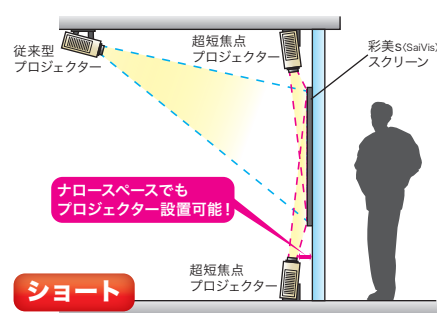

プロジェクター用スクリーンフィルム

彩美 s (SaiVis)

360度の超広視野角！

手軽に 100 インチ超の映像を実現

超短焦点プロジェクターによるリアプロジェクションに対応

用途に応じて4つのタイプをラインアップ

彩美 s モバイルスクリーン

特長

リアから投写することにより、スクリーンの前面に立っても影が生じないため、視認性が向上します。短焦点プロジェクターとの組み合わせにより、さらに設置スペースを少なくすることができます。短期イベントやセミナーなど、必要な時にどこでも大画面を実現できます。

ガラスのそばに設置してウィンドウサイネージ

道路や通路に面したガラスのそばに設置し、室内よりプロジェクター投写することで、外向きの映像プロモーションも可能です。設置・撤去が簡単に行えますので、工事の必要なく大画面のウィンドウサイネージを行えます。