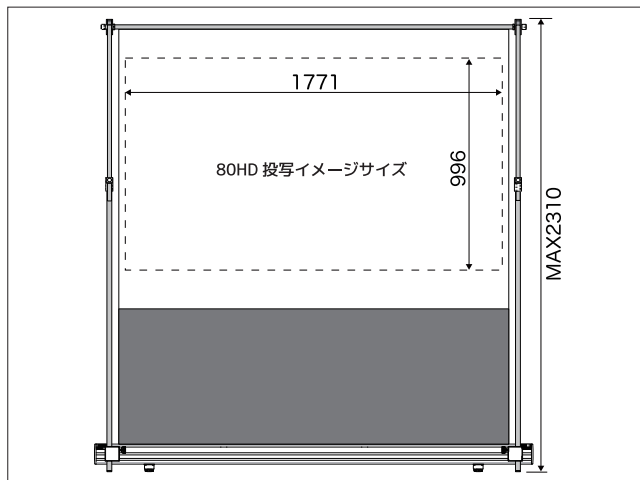

仕様 (単位: mm)

商品名	スクリーン有効サイズ		ケース幅
	W	H	
彩美 s モバイルスクリーン 80AF	80 インチ	アスペクトフリー	2,060

- ・スクリーン高さ 最小 1,478 mm 最大 2,310 mm (段階式)
- ・標準スクリーン生地 彩美 s<SaiVis>高輝度タイプ (ホホワイト)

スクリーンサイズのカスタマイズ、生地の変更などご希望などございましたら、お気軽にご相談ください。