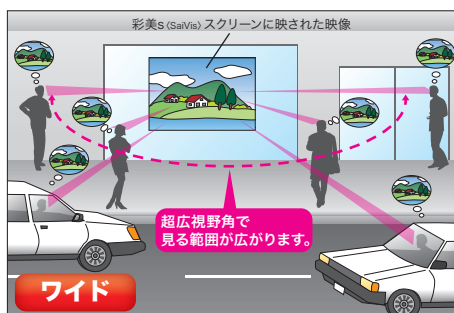

彩美 s モバイルスクリーン

持ち運び可能！短期イベントやウィンドウサイネージに！

- スクリーンの前に立っても影が出ない
- 80インチの大画面
- ウィンドウサイネージとしての活用も

プロジェクション新体験

ワイド&ショート、彩りと美しさをすべての人に

彩美 s は超短焦点プロジェクターにも対応した高輝度、高精細な映像を映し出すプロジェクター用スクリーンフィルムです。フロント、リアからの映写が可能。デジタルサイネージ、空間演出など様々な用途に使用できます。

プロジェクター用スクリーンフィルム

彩美 s (SaiVis)

360度の超広視野角！

手軽に 100 インチ超の映像を実現

超短焦点プロジェクターによるリアプロジェクションに対応

用途に応じて4つのタイプをラインアップ

彩美 s モバイルスクリーン

特長

リアから投写することにより、スクリーンの前面に立っても影が生じないため、視認性が向上します。短焦点プロジェクターとの組み合わせにより、さらに設置スペースを少なくすることができます。短期イベントやセミナーなど、必要な時にどこでも大画面を実現できます。

ガラスのそばに設置してウィンドウサイネージ

道路や通路に面したガラスのそばに設置し、室内よりプロジェクター投写することで、外向きの映像プロモーションも可能です。設置・撤去が簡単に行えますので、工事の必要なく大画面のウィンドウサイネージを行えます。