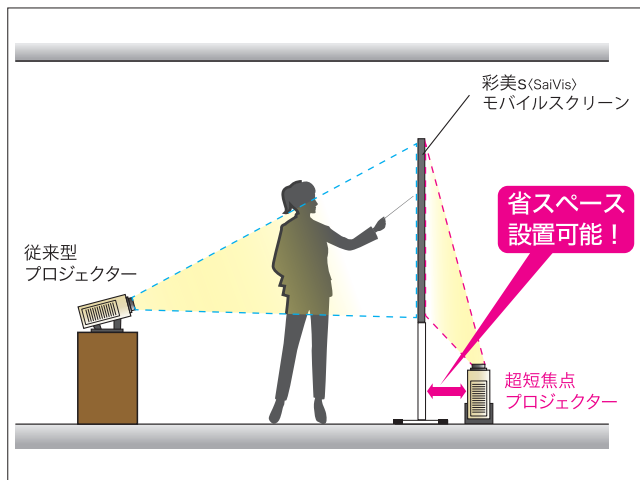

彩美 s モバイルスクリーン

持ち運び可能！短期イベントやウィンドウサイネージに！

- スクリーンの前に立っても影が出ない
- 80インチの大画面
- ウィンドウサイネージとしての活用も

プロジェクション新体験

ワイド&ショート、彩りと美しさをすべての人に

彩美 s は超短焦点プロジェクターにも対応した高輝度、高精細な映像を映し出すプロジェクター用スクリーンフィルムです。フロント、リアからの映写が可能。デジタルサイネージ、空間演出など様々な用途に使用できます。

プロジェクター用スクリーンフィルム

彩美 s (SaiVis)

360度の超広視野角！

手軽に 100 インチ超の映像を実現

超短焦点プロジェクターによるリアプロジェクションに対応

用途に応じて4つのタイプをラインアップ

彩美 s モバイルスクリーン

特長

リアから投写することにより、スクリーンの前面に立っても影が生じないため、視認性が向上します。短焦点プロジェクターとの組み合わせにより、さらに設置スペースを少なくすることができます。短期イベントやセミナーなど、必要な時にどこでも大画面を実現できます。

ガラスのそばに設置してウィンドウサイネージ

道路や通路に面したガラスのそばに設置し、室内よりプロジェクター投写することで、外向きの映像プロモーションも可能です。設置・撤去が簡単に行えますので、工事の必要なく大画面のウィンドウサイネージを行えます。